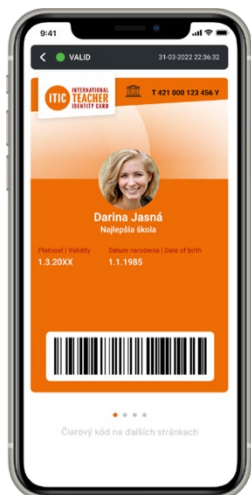

Doplnený aj vertikálny vizuál v appke