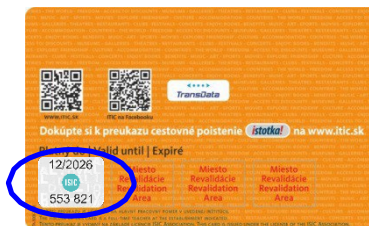

Preukaz ITIC

Vzory preukazov ITIC

Ak má preukaz ITIC štvorcovú známku ISIC s **AKTUÁLNYM DÁTUMOM** (alebo platnosť vyznačenú na preukaze) **zľavu je potrebné poskytnúť!**

Partneri sú zmluvne viazaní poskytnúť zľavy aj držiteľom karty ITIC zo zahraničia.

Tieto karty môžu mať celkom iný dizajn, ako sú naše vzory. Dôležitými parametrami pre rozlíšenie platnosti zahraničnej karty ITIC je: prítomnosť loga ITIC a dátum platnosti.

Preukaz ITIC je teraz **dostupný aj na mobilných zariadeniach** a jeho držiteľia môžu preukázať svoj status učiteľa a držiteľa preukazu ITIC dvoma spôsobmi - prostredníctvom plastovej karty, ako aj prostredníctvom svojho mobilného zariadenia (telefónu, tabletu a pod.).

Preukazy vydané na Slovensku obsahujú vo virtuálnej forme aj **prepis jedinečného sériového čísla preukazu vo forme čiarového a QR kódu.**