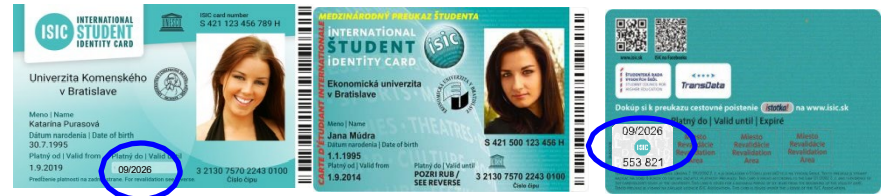

# Preukaz ISIC

Vzory Preukazu žiaka strednej/základnej školy ISIC/EURO<26

Vzory univerzitného preukazu študenta ISIC

Ak má preukaz ISIC štvorcovú známku ISIC s AKTUÁLNYM DÁTUMOM (alebo je dátum vytlačený na preukaze) zľavu je potrebné poskytnúť!

Niektoré preukazy ISIC majú na ZADNEJ strane nalepenú červenú okrúhlu známku NEPLATÍ NA ISIC ZĽAVY. To znamená, že si študent nezakúpil medzinárodnú licenciu ISIC na aktuálny rok – nemá nárok na zľavu!

Preukaz ISIC je teraz dostupný aj na mobilných zariadeniach a držiteľia môžu preukázať svoj študentský status dvoma spôsobmi - prostredníctvom plastovej karty, ako aj prostredníctvom svojho mobilného zariadenia (telefónu, tabletu a pod.). Preukazy vydané na Slovensku obsahujú vo virtuálnej forme aj prepis jedinečného sériového čísla preukazu vo forme čiarového a QR kódu. Kódy sa nachádzajú na prvej a tretej strane virtuálneho preukazu.

Doplnený aj vertikálny vizuál v appke

Ako rozpoznať neplatný ISIC:

Platnosť a bezpečnostné prvky virtuálneho preukazu:

- Zelená bodka potvrdzuje platnosť virtuálneho
- Dynamicky bežiaci reálny dátum a čas
- Dynamický holografický znak zemegule ISIC