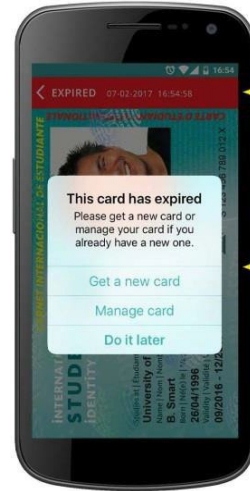

Niektoré preukazy ISIC majú na ZADNEJ strane nalepenú červenú okrúhlu známku NEPLATÍ NA ISIC ZĽAVY. To znamená, že si študent nezakúpil medzinárodnú licenciu ISIC na aktuálny rok – nemá nárok na zľavu!

Preukaz ISIC je teraz dostupný aj na mobilných zariadeniach a držiteľia môžu preukázať svoj študentský status dvoma spôsobmi - prostredníctvom plastovej karty, ako aj prostredníctvom svojho mobilného zariadenia (telefónu, tabletu a pod.). Preukazy vydané na Slovensku obsahujú vo virtuálnej forme aj prepis jedinečného sériového čísla preukazu vo forme čiarového a QR kódu. Kódy sa nachádzajú na prvej a tretej strane virtuálneho preukazu.

Doplnený aj vertikálny vizuál v appke

Ako rozpoznať neplatný ISIC:

Platnosť a bezpečnostné prvky virtuálneho preukazu:

- Zelená bodka potvrdzuje platnosť virtuálneho
- Dynamicky bežiaci reálny dátum a čas
- Dynamický holografický znak zemegule ISIC

- Červené časové pole indikuje neplatný status
- Pop-up notifikácia indikuje, že platnosť preukazu vypršala

O možnosti predĺženia platnosti preukazu sa držiteľ môže informovať na weboch [www.isic.sk](http://www.isic.sk), [www.itic.sk](http://www.itic.sk), [www.euro26.sk](http://www.euro26.sk), prípadne na kontaktoch uvedených na webových stránkach.